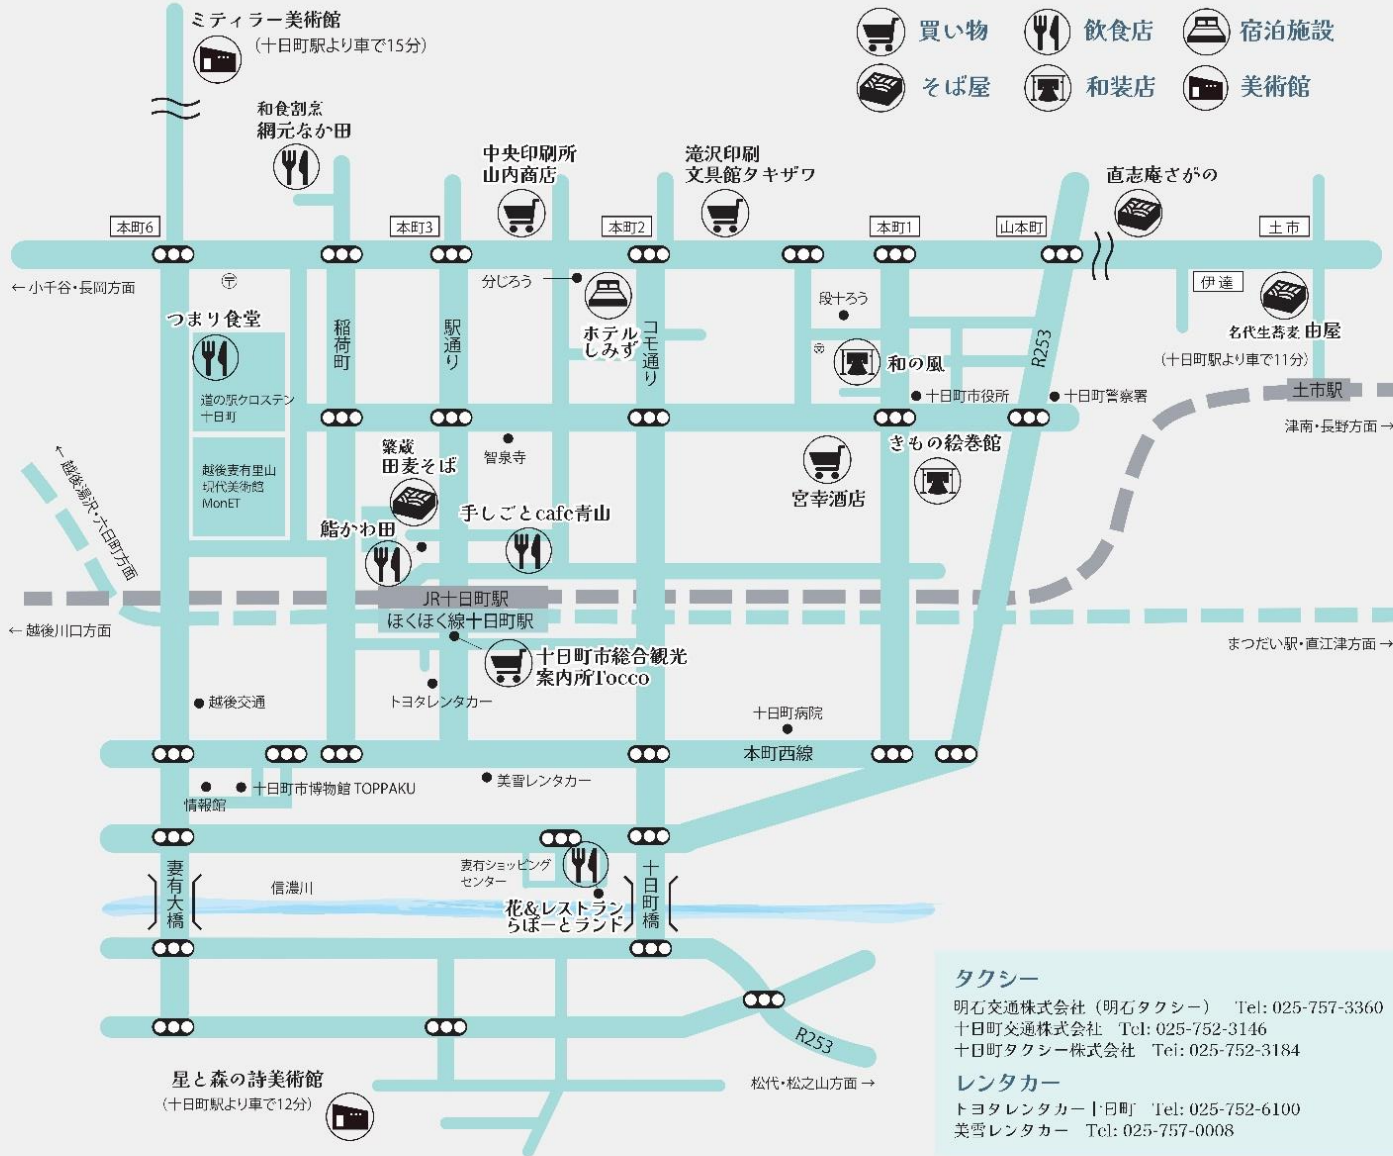

2024.4/8(月)～6/9(日)

きもの特典サービス対象店

期間内にきものを着て来店するとお得なサービスを受けられるお店

ホテルしみず
 本町2丁目223
 025-752-2058 ㊿不定休
 7:00～23:30
 宿泊の方にウエルカムドリンクをサービス(アルコールを含む)

直志庵さの
 伊達甲1047-11
 025-758-4001 ㊿不定休
 11:00～15:00/17:30-19:30 (L.O.)
 飲食の方に次回使えるお食事券300円分プレゼント