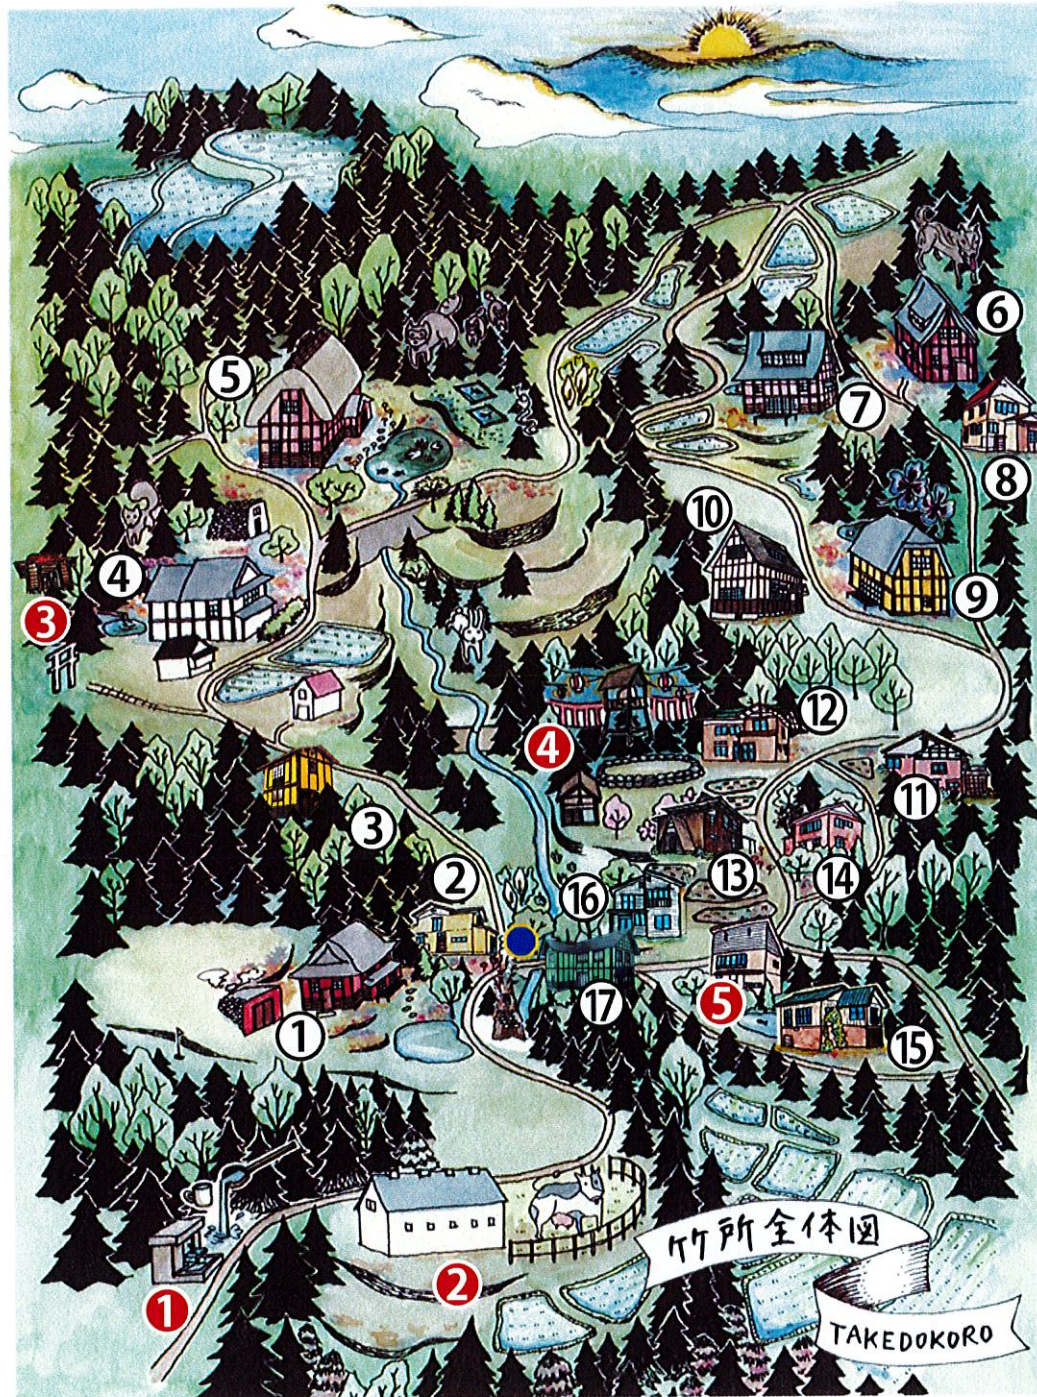

カールベクス再生古民家マップ ～竹所集落～

① べんがらの家

③ しもがみハウス

④ 宮の入

⑤ 双鶴庵

⑥ レンガの家

【屋号】

- ① べんがらの家
- ② かみ
- ③ しもがみハウス
- ④ 宮の入
- ⑤ 双鶴庵
- ⑥ レンガの家
- ⑦ さくらハウス
- ⑧ みなみ
- ⑨ イエローハウス
- ⑩ 梨の木ハウス
- ⑪ 丹保
- ⑫ うしろ
- ⑬ 中村
- ⑭ 新屋敷
- ⑮ 家の下
- ⑯ となり
- ⑰ 竹所シェアハウス

- ① 竹水
- ② 牛小屋
- ③ お宮
- ④ 盆踊り場
- ⑤ 集落センター

⑦ さくらハウス

⑨ イエローハウス

⑩ 梨の木ハウス

⑰ 竹所シェアハウス

② 牛小屋