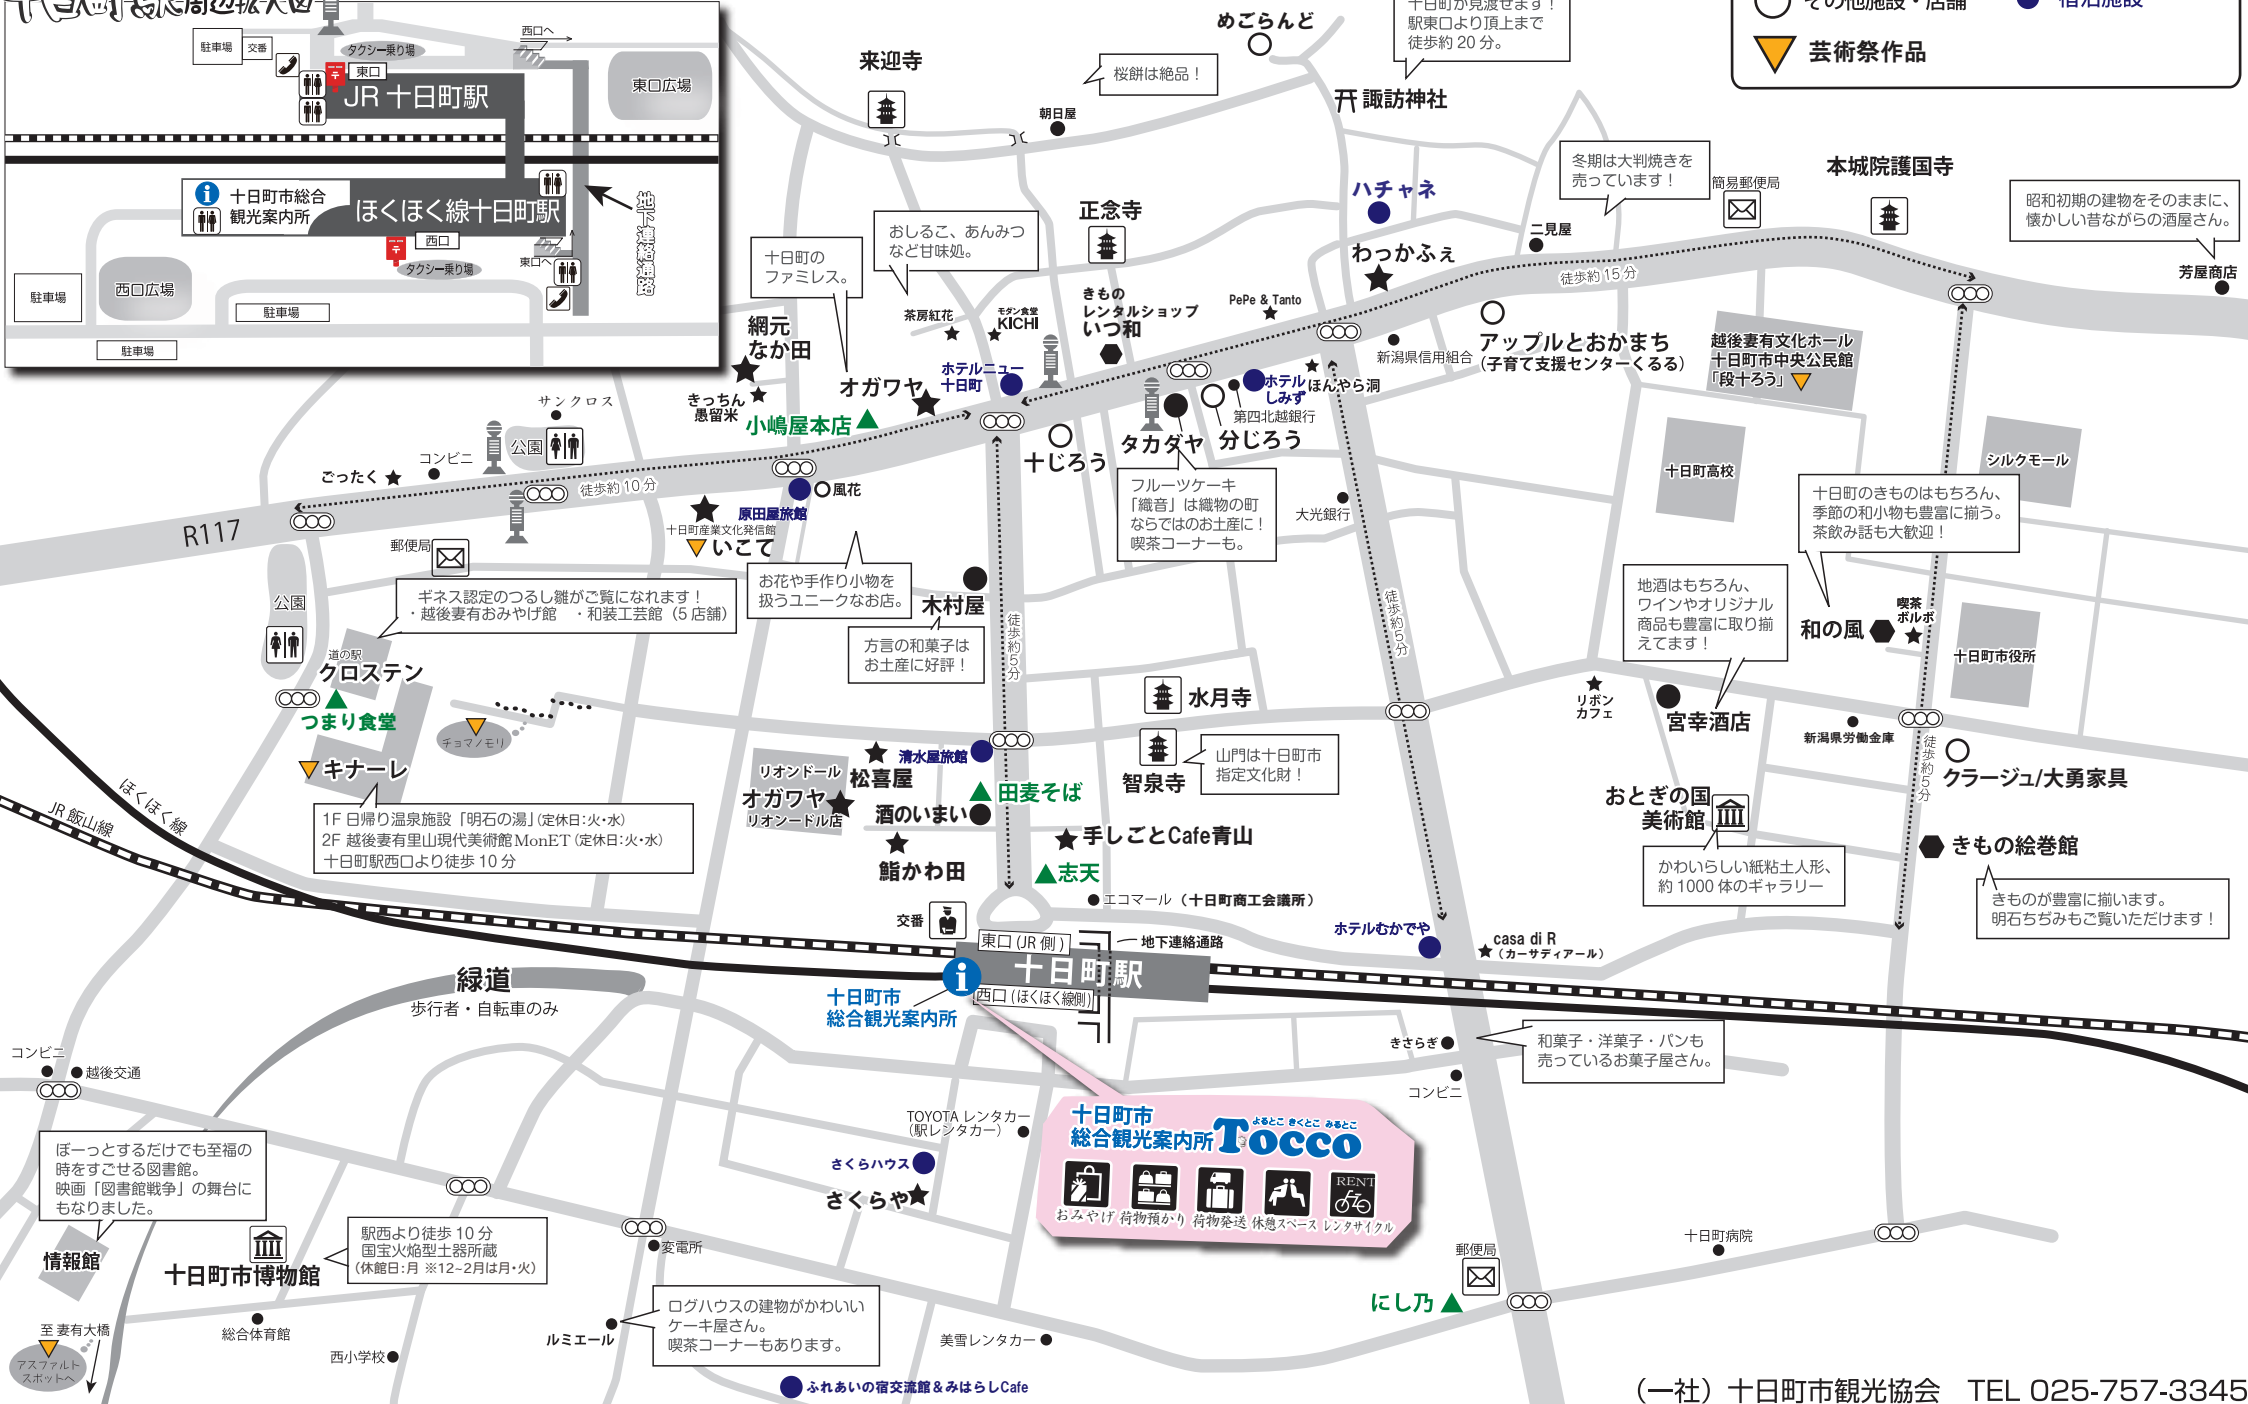

# 十日町市街地マップ

- ★ 食事処・喫茶
- お土産店 (お菓子・酒類)
- その他施設・店舗
- ▽ 芸術祭作品
- ▲ そば店
- ⬠ きもの関連施設
- 宿泊施設

## 十日町駅周辺拡大

**十日町市 総合観光案内所 Tocco**

おもみやげ 荷物預かり 荷物発送 休憩スペース レンタサイクル