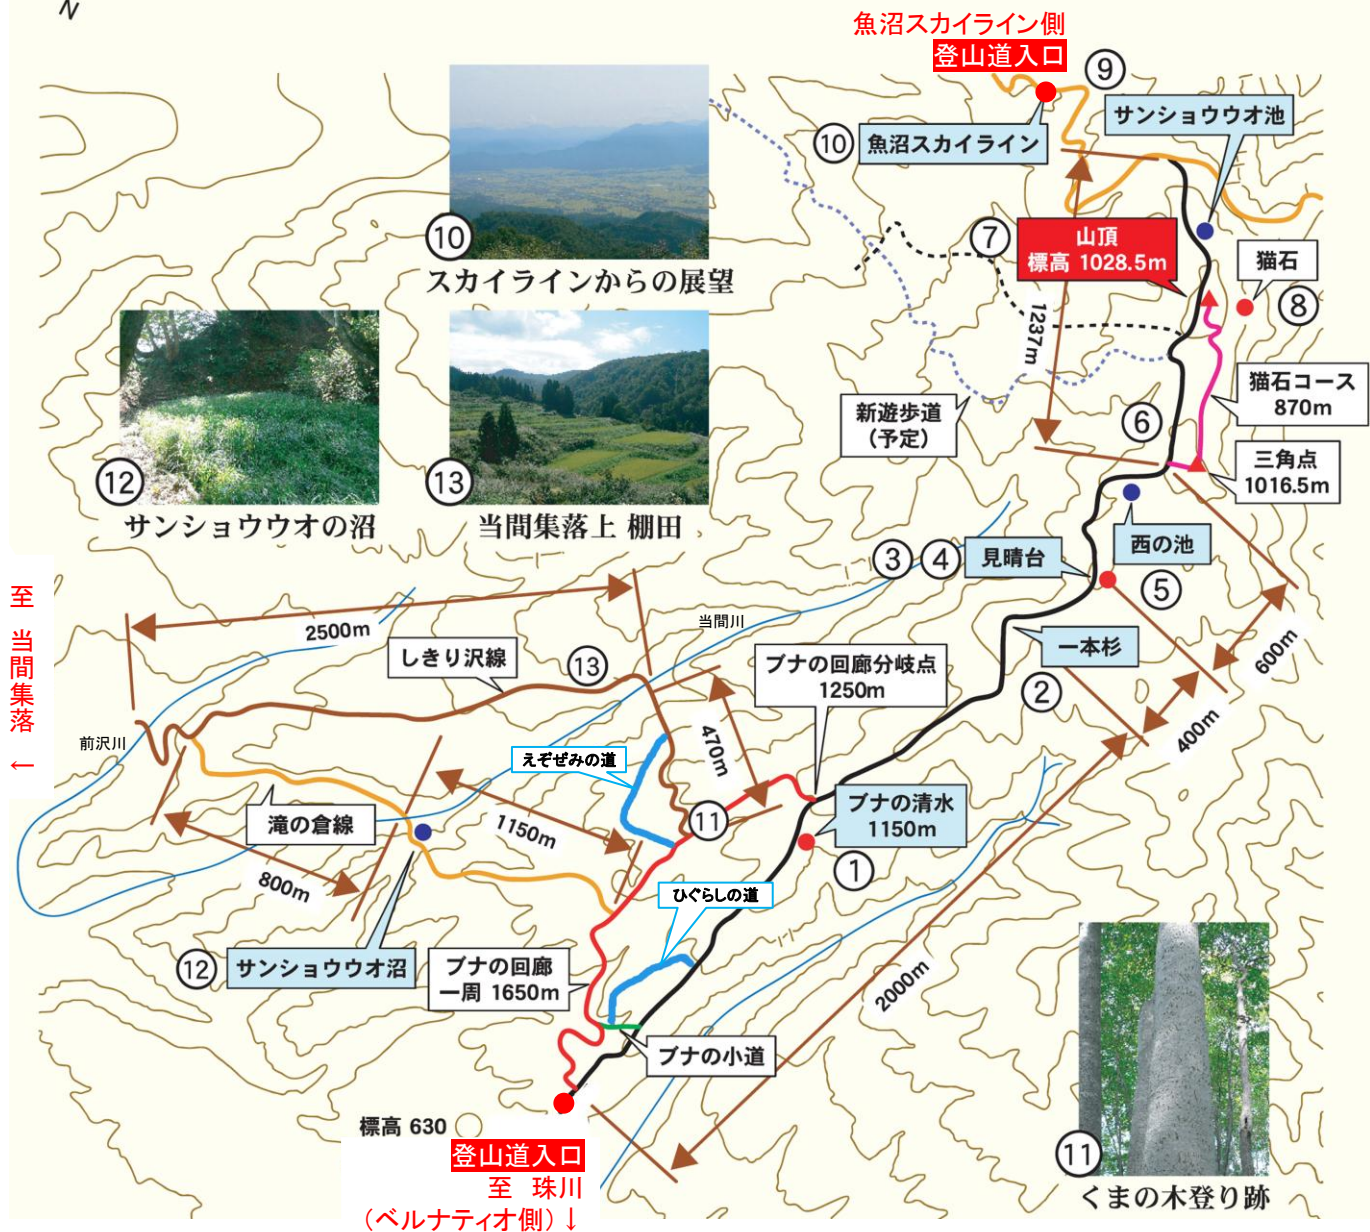

# 当間山散策道案内図

① ブナの清水

③ 展望台よりの展望

⑤ 西の池

⑧ 猫石

⑨ サンショウウオ池

② 一本杉

④ 見晴台

⑥ 山おやじ

⑦ 山頂看板